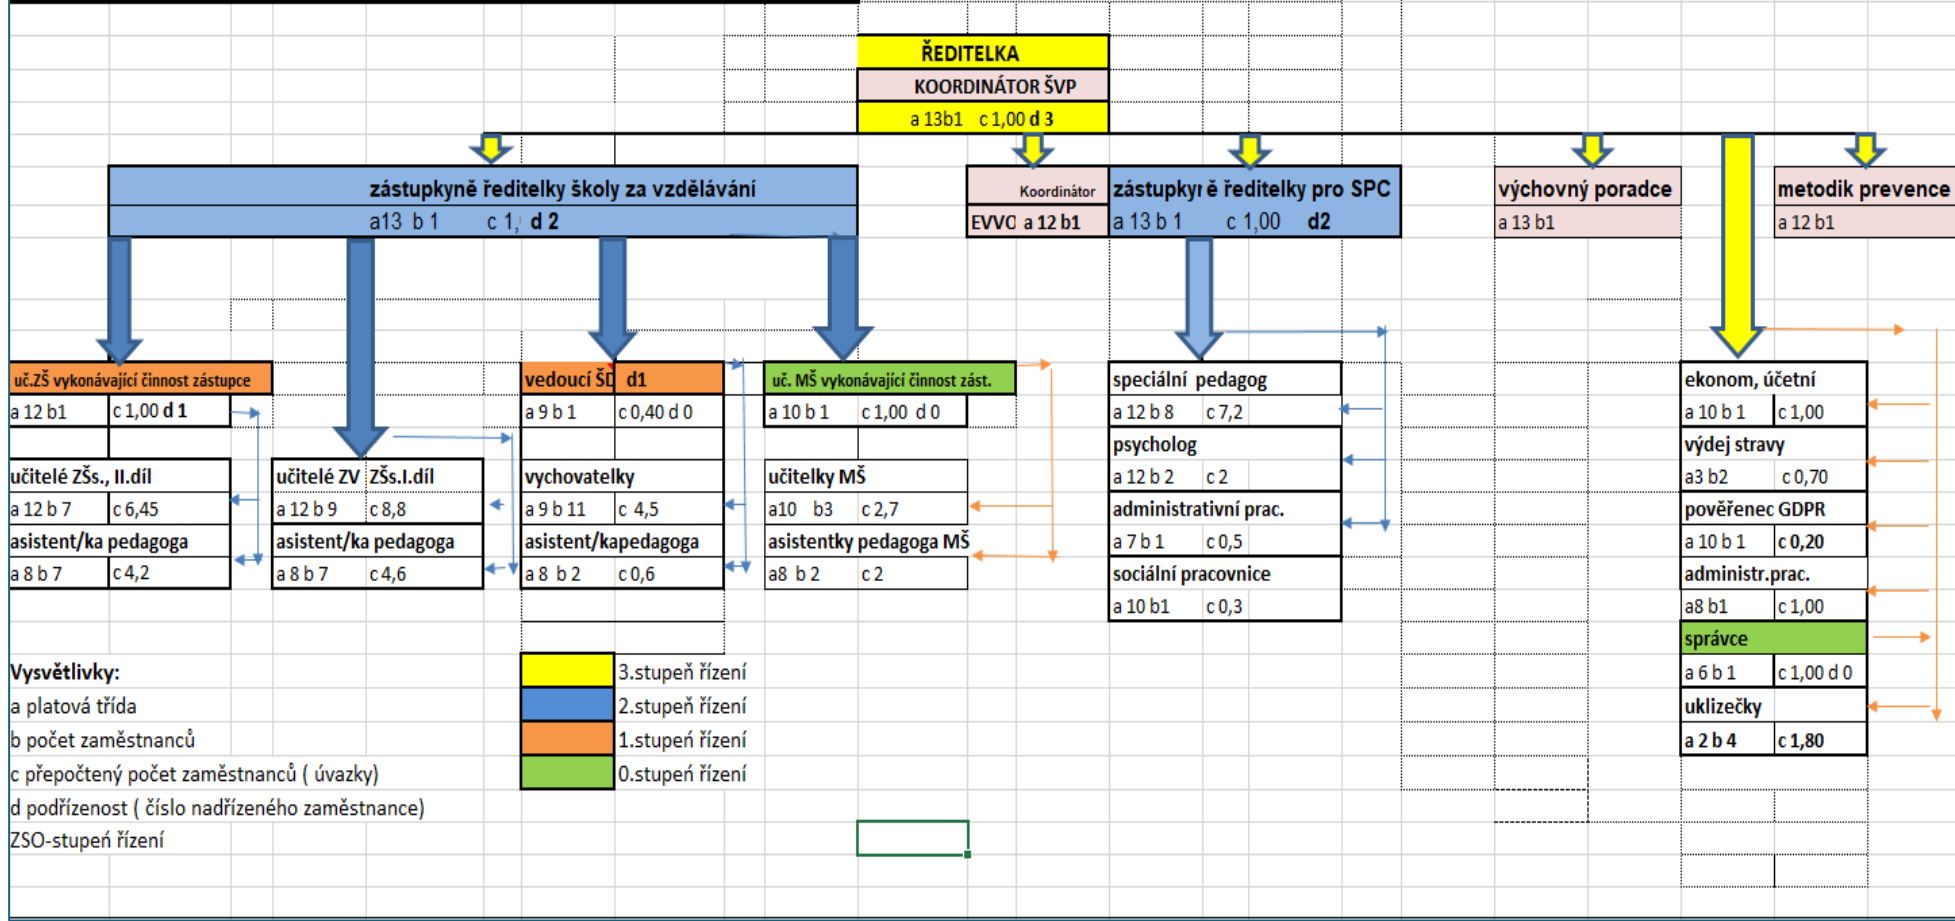

Organizační schéma Základní školy a Mateřské školy Kroměříž, F.Vančury

PŘÍLOHA č. 1

Vysvětlivky:
 a platová třída
 b počet zaměstnanců
 c přepočtený počet zaměstnanců (úvazky)
 d podřízenost (číslo nadřízeného zaměstnance)
 ZSO-stupeň řízení

- 3.stupeň řízení
- 2.stupeň řízení
- 1.stupeň řízení
- 0.stupeň řízení